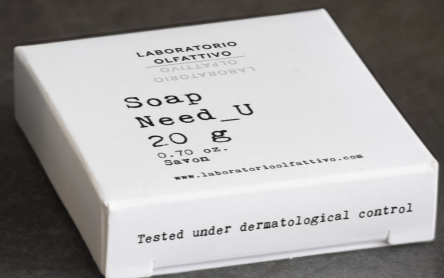

TUBES / TUBI

30 ml - 1 fl.oz

CARE ABOUT EARTH

PLANT-BASED TUBE

RECYCLED PLASTIC CAP

Shower gel	Gel doccia
Shampoo	Shampoo
Conditioner	Balsamo
Body lotion	Lozione per il corpo

Visibility window
Finestra di visibilità

SOAP / SAPONE

20 g - 0.70 oz

CARE ABOUT EARTH

4-0806-16-100-00