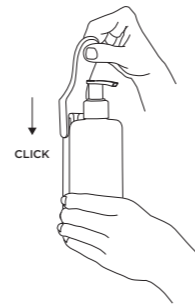

## KEY CLAVE

To remove the dispenser from the rail.

Para desmontar el dispensador del raíl.

Visibility window  
Ventana de visibilidad

[mineperfumelab.com](http://mineperfumelab.com)

**GROUPE GM**  
EXCLUSIVE AMENITIES