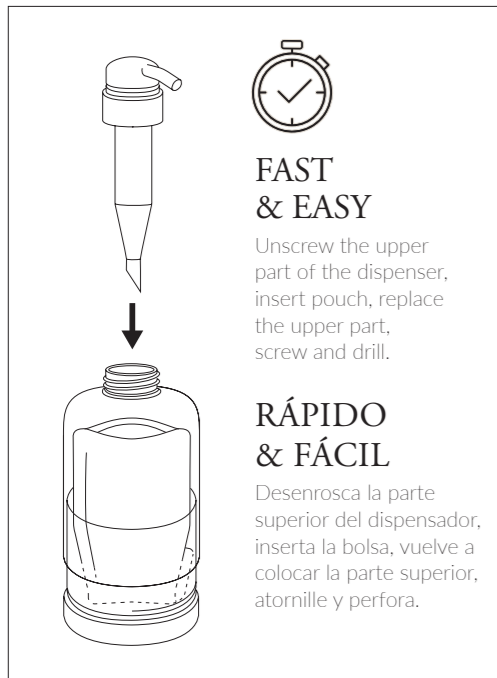

ECOFILL

Ecofill, the refillable and traceable eco-friendly dispenser. The clean, safe, fast & easy solution with minimum environmental impact.

Ecofill, el dispensador ecológico rellenable y trazable. La solución limpia, segura, rápida y fácil con un impacto medioambiental mínimo.

INNER POUCHES / RECARGAS 300 ML - 10.14 FL.OZ

Hand & body wash
Shampoo
Conditioner
Hand & Body Lotion

Gel de manos y cuerpo
Champú
Acondicionador
Loción para manos y cuerpo

ALUMINIUM ECOFILL / ECOFILL ALUMINIO 300 ml -10.14 Fl.Oz.

WALL BRACKET SOPORTE DE PARED

Stainless steel or ABS recyclable plastic black or white. Can be fixed with 2 screws or double-sided adhesive tape.

Acero inoxidable o plástico reciclable ABS blanco o negro. Se puede sujetar con 2 tornillos o o cinta adhesiva de doble cara.

BASE

Aluminium black or white.
Aluminio negro o blanco.