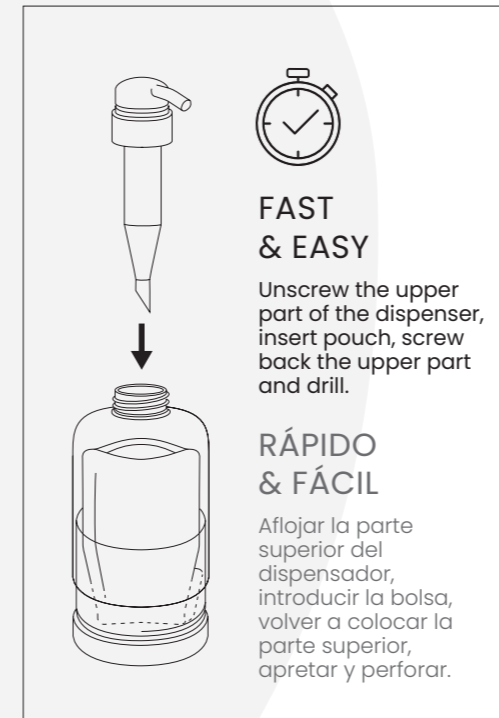

SOAP / JABÓN

15 g 0.52 oz

CARE ABOUT EARTH

4-0806-16-100-00

Ecofill, the refillable and traceable eco-friendly dispenser. The clean, safe, fast & easy solution with minimum environmental impact.

Ecofill, el dispensador ecológico que combina recarga y trazabilidad.

La solución limpia, segura, rápida y fácil con un impacto en el medioambiente mínimo.

ECOFILL

CARE ABOUT EARTH

Clean & safe
REFILL
SYSTEM

FAST & EASY

Unscrew the upper part of the dispenser, insert pouch, screw back the upper part and drill.

RÁPIDO & FÁCIL

Aflojar la parte superior del dispensador, introducir la bolsa, volver a colocar la parte superior, apretar y perforar.

SEALED POUCHES / BOLSILLOS SELLADOS

400 ml 10.35 fl.oz

SHOWER GEL
SHAMPOO

GEL DE DUCHA
CHAMPÚ