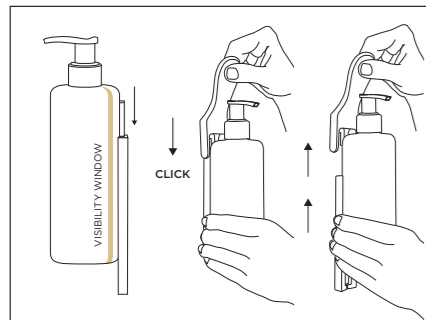

HAIR & BODY GEL
Gel de cabelo e corpo

WALL BRACKET

SUPORE DE PAREDE

PP and Mix ABS/PC
black or white plastic.
Can be fixed with 2 screws
or double-sided tape.

Mistura de PP e ABS/PC
Preto ou branco.
Pode ser fixado com 2 parafusos
ou fita dupla face.

KEY

CHAVE

To remove
the dispenser
from the rail.

Para desmontar
el dispensador
del raíl.

VISIBILITY WINDOW
Janela de visibilidade

CARE
ABOUT
EARTH

100%
PLANT-BASED
BOTTLE

BOTTLES