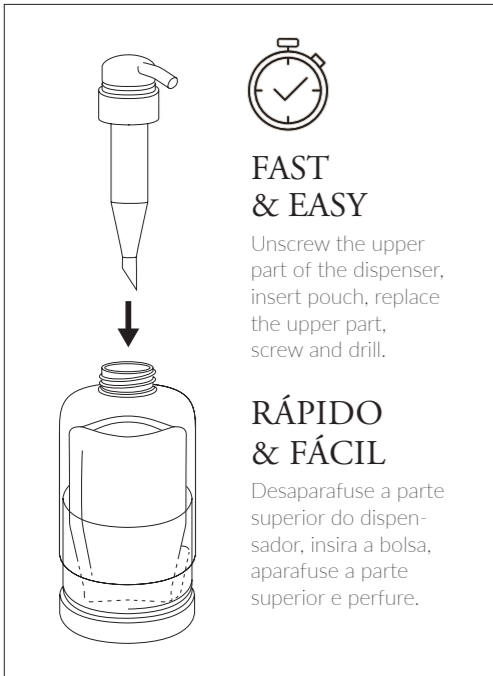

FAST & EASY

Unscrew the upper part of the dispenser, insert pouch, replace the upper part, screw and drill.

RÁPIDO & FÁCIL

Desaparafuse a parte superior do dispensador, insira a bolsa, aparafuse a parte superior e perfure.

ALUMINIUM ECOFILL /
ECOFILL EN ALUMÍNIO
300 ml -10.14 Fl.Oz.

WALL BRACKET
SUPORTES DE PAREDE

Stainless steel or ABS recyclable plastic black or white. Can be fixed with 2 screws or double-sided adhesive tape.

Aço inoxidável ou plástico ABS reciclável preto ou branco; Fixar com 2 parafusos ou com fita adesiva de dupla face.

BASE

Aluminium black or white.
Alumínio preto ou prata.