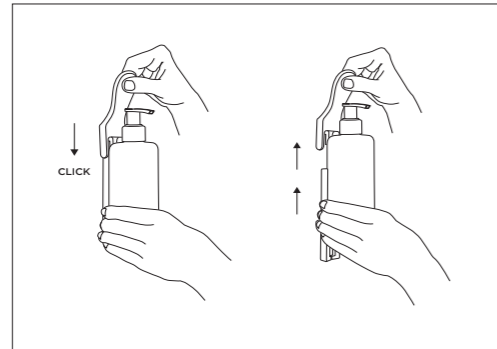

Sécurise le flacon  
avec un aimant.

BASE

Aluminium  
Aluminium

Visibility windows  
Fenêtres de visibilité

Visibility window  
Fenêtre de visibilité

400 ml - 13.5 fl.oz.

KEY  
CLEF

To remove the dispenser from the rail.

Pour retirer le distributeur du rail.

WALL BRACKETS  
SUPPORTS MURAUX

ABS recyclable black or white plastic. Can be fixed with 2 screws or double-sided tape.