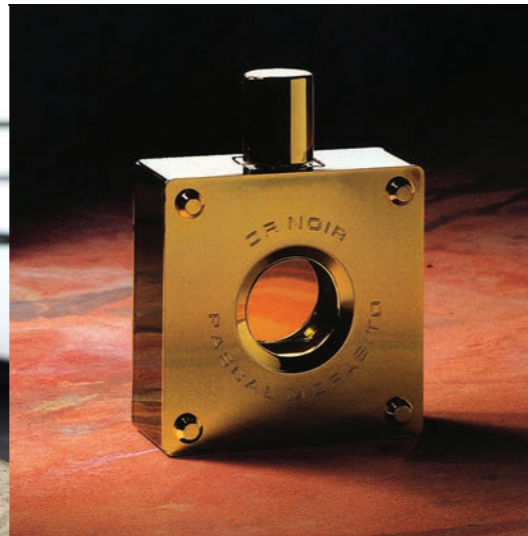

PASCAL MORABITO

PARIS

JEWEL DESIGNER, POET, SCULPTOR, BUT ALSO A MAN OF ACTION. PASCAL MORABITO ILLUSTRATES, WITH A CERTAIN SERIOUS AND FANTASY, THE KIND OF STYLISH MAN WITH THE CREATIVE SENSITIVITY, IN LOVE WITH ART, SCIENCE AND BEAUTY. RECONCILING TRADE AND CREATION, SCIENCE AND POETRY, TRUE CRAFTSMAN HUMANIST, EACH PASCAL MORABITO'S WORK IS A MESSAGE, A COMMUNICATION TOOL, A SYNTHESIS.

DESIGNER DE JOIAS, POETA, ESCULTOR, MAS TAMBÉM UM HOMEM DE AÇÃO. PASCAL MORABITO INCORPORA, COM UMA CERTA SERIEDADE E FANTASIA, O TIPO DE HOMEM ELEGANTE COM UMA SENSIBILIDADE CRIATIVA, APAIXONADO PELA ARTE, CIÊNCIA E BELEZA. ESTABELECENDO UMA HARMONIA ENTRE OS NEGÓCIOS E A CRIAÇÃO, A CIÊNCIA E A POESIA, É UM VERDADEIRO HUMANISTA ARTESÃO. CADA CRIAÇÃO DE PASCAL MORABITO É UMA MENSAGEM, UMA FERRAMENTA DE COMUNICAÇÃO, UMA SÍNTESE.

www.pascalmorabito.com

www.morabitoartvilla.com

www.morabitoartcliff.com

CARE ABOUT EARTH

PASCAL MORABITO ECO-DESIGNED AMENITY RANGE IS FULLY IN LINE WITH GROUPE GM'S CARE ABOUT EARTH PROGRAM AND CONTRIBUTES TO THE CORPORATE EFFORT TO LOWER ITS IMPACT ON THE ENVIRONMENT. THE FORMULAS ARE CERTIFIED VEGAN, GMO AND GLUTEN FREE AND ARE FREE OF MINERAL OILS, PARABENS, SILICONES, AND CONTAIN UP TO 98% INGREDIENTS OF NATURAL ORIGIN.

A LINHA DE PRODUTOS COM UM DESIGN ECOLÓGICO DE PASCAL MORABITO ESTÁ EM PLENA CONFORMIDADE COM O PROGRAMA CARE ABOUT EARTH DO GROUPE GM E CONTRIBUI PARA O ESFORÇO EMPRESARIAL DE REDUZIR O SEU IMPACTO NO AMBIENTE. AS FÓRMULAS TÊM CERTIFICAÇÃO VEGANA, NÃO CONTÊM GMO, GLÚTEN, ÓLEOS MINERAIS, PARABENOS NEM SILICONES E FORAM ELABORADAS COM ATÉ 98% DE INGREDIENTES DE ORIGEM NATURAL.

VISIT US ON /VISITE-NOS EM
WWW.CARE-ABOUT-EARTH.COM

Until
Até **98%** Natural origin ingredients
Ingredientes de origem natural

VEGAN
CERTIFIED

GLUTEN
FREE

GMO
FREE