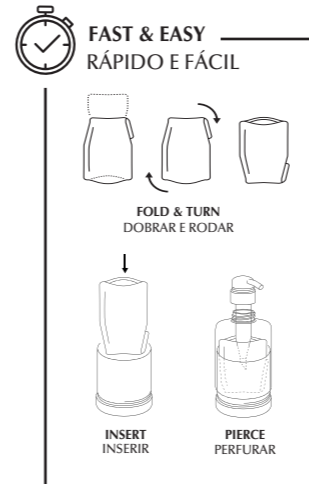

CARE ABOUT EARTH

REUSABLE SAFE REFILLABLE ECO-DESIGNED SUSTAINABLE

RECYCLED PLASTIC BOTTLE

8g RECYCLABLE POUCH

TRACEABLE COSMETIC