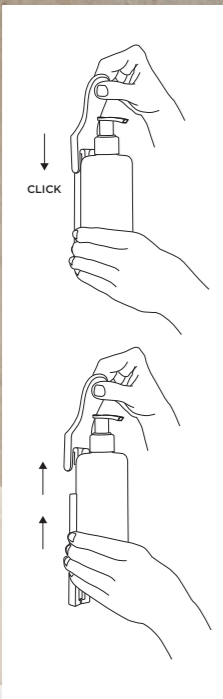

8g RECYCLABLE POUCH

TRACEABLE COSMETIC

ECOFILL

CLEAN & SAFE
REFILL
SYSTEM

WALL BRACKETS
SUPPORTO DE PAREDE

Stainless steel or recyclable ABS.
Can be fixed with 2 screws or double-sided tape.

Aço inoxidável ou em ABS reciclável.
Fixar com 2 parafusos ou com fita adesiva de dupla face.

INITIAL

Locks the bottle with a screw.
Trave a garrafa com um parafuso.

MAGNETIC

Locks the bottle with a magnet.
Bloqueie a garrafa com um íman.

Magnetic key
Chave magnética

BASE

Aluminium
Alumínio

CLEAN & SAFE
REFILL
SYSTEM

VISIBILITY WINDOW
JANELA DE VISIBILIDADE

GHOST 13.5 fl.oz / 400 ml

HAIR AND BODY GEL
GEL DE BANHO
PARA CABELO E CORPO

HAND GEL
SABONETE LÍQUIDO

WALL BRACKETS
SUPORTES DE PAREDE

ABS recyclable black or white plastic.
Can be fixed with 2 screws or double-sided tape.

Plástico preto ou branco reciclável ABS. Pode ser fixado com dois parafusos ou com fita adesiva de dupla face.

KEY
CHAVE

To remove the dispenser from the rail.

Para retirar o dispensador.

ECOSOURCE
airless dispenser