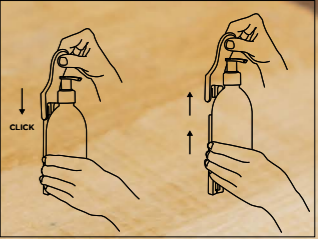

TUBE

40 ml - 1.35 fl.oz

CARE ABOUT EARTH

PLANT-BASED TUBE

RECYCLED PLASTIC CAP

Body milk

Lait corporel

GHOST

420 ml - 14.2 fl.oz

CARE ABOUT EARTH

RECYCLED PLASTIC BOTTLE

Shower gel

Douche corps

Liquid soap

Savon liquide

Shampoo

Shampooing

Conditioner

Après-shampooing

Body milk

Lait corporel

Hair and body

Gel cheveux et corps

SOAP SAVON

20 g - 0.70 oz

CARE ABOUT EARTH

4-0806-16-100-00

Scented soap

Savon parfumé

WALL BRACKET SUPPORT MURAL

Recyclable ABS. Can be fixed with 2 screws or double-sided tape.

ABS recyclable. Peut se fixer avec 2 vis ou de l'adhésif double face.

KEY CLÉ

To remove the dispenser from the rail.

Pour retirer le distributeur du rail.